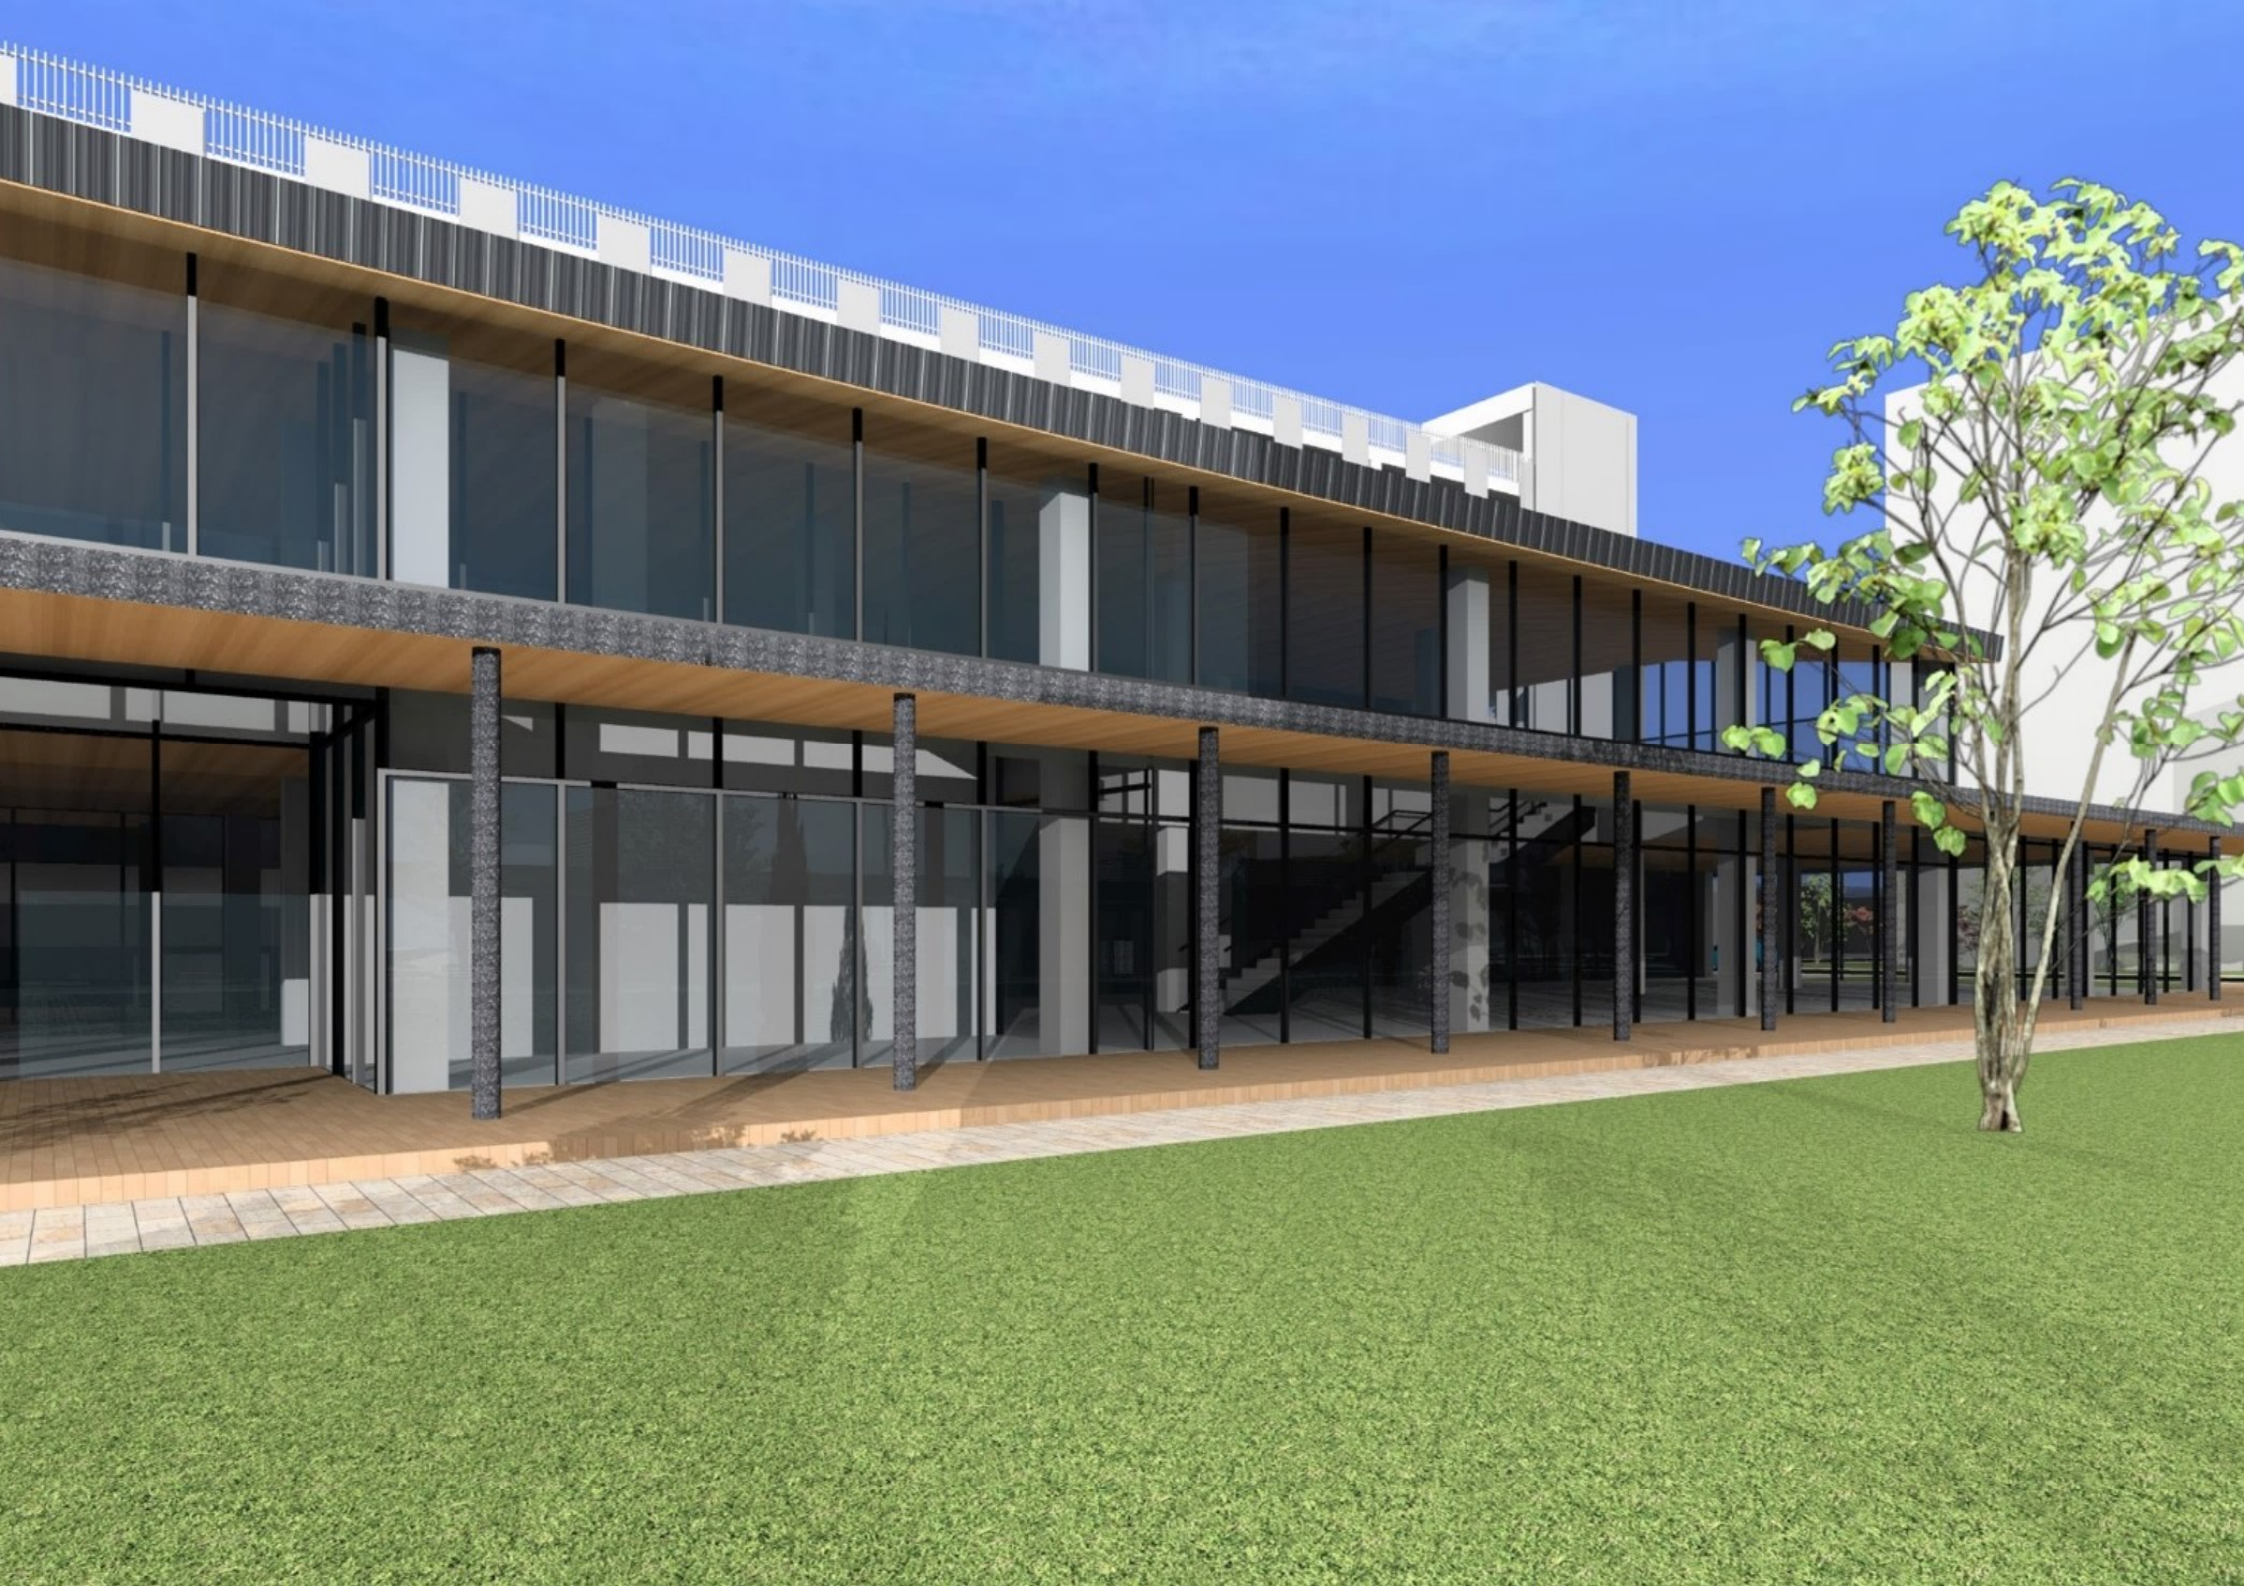

※現時点のプランであり
今後変更となる場合もある。

ゾーニングプラン図 S=1/400

HOTEL GRANBINARIO

TSE HOTEL

HOTEL GRANDINARIO

TSURUGA